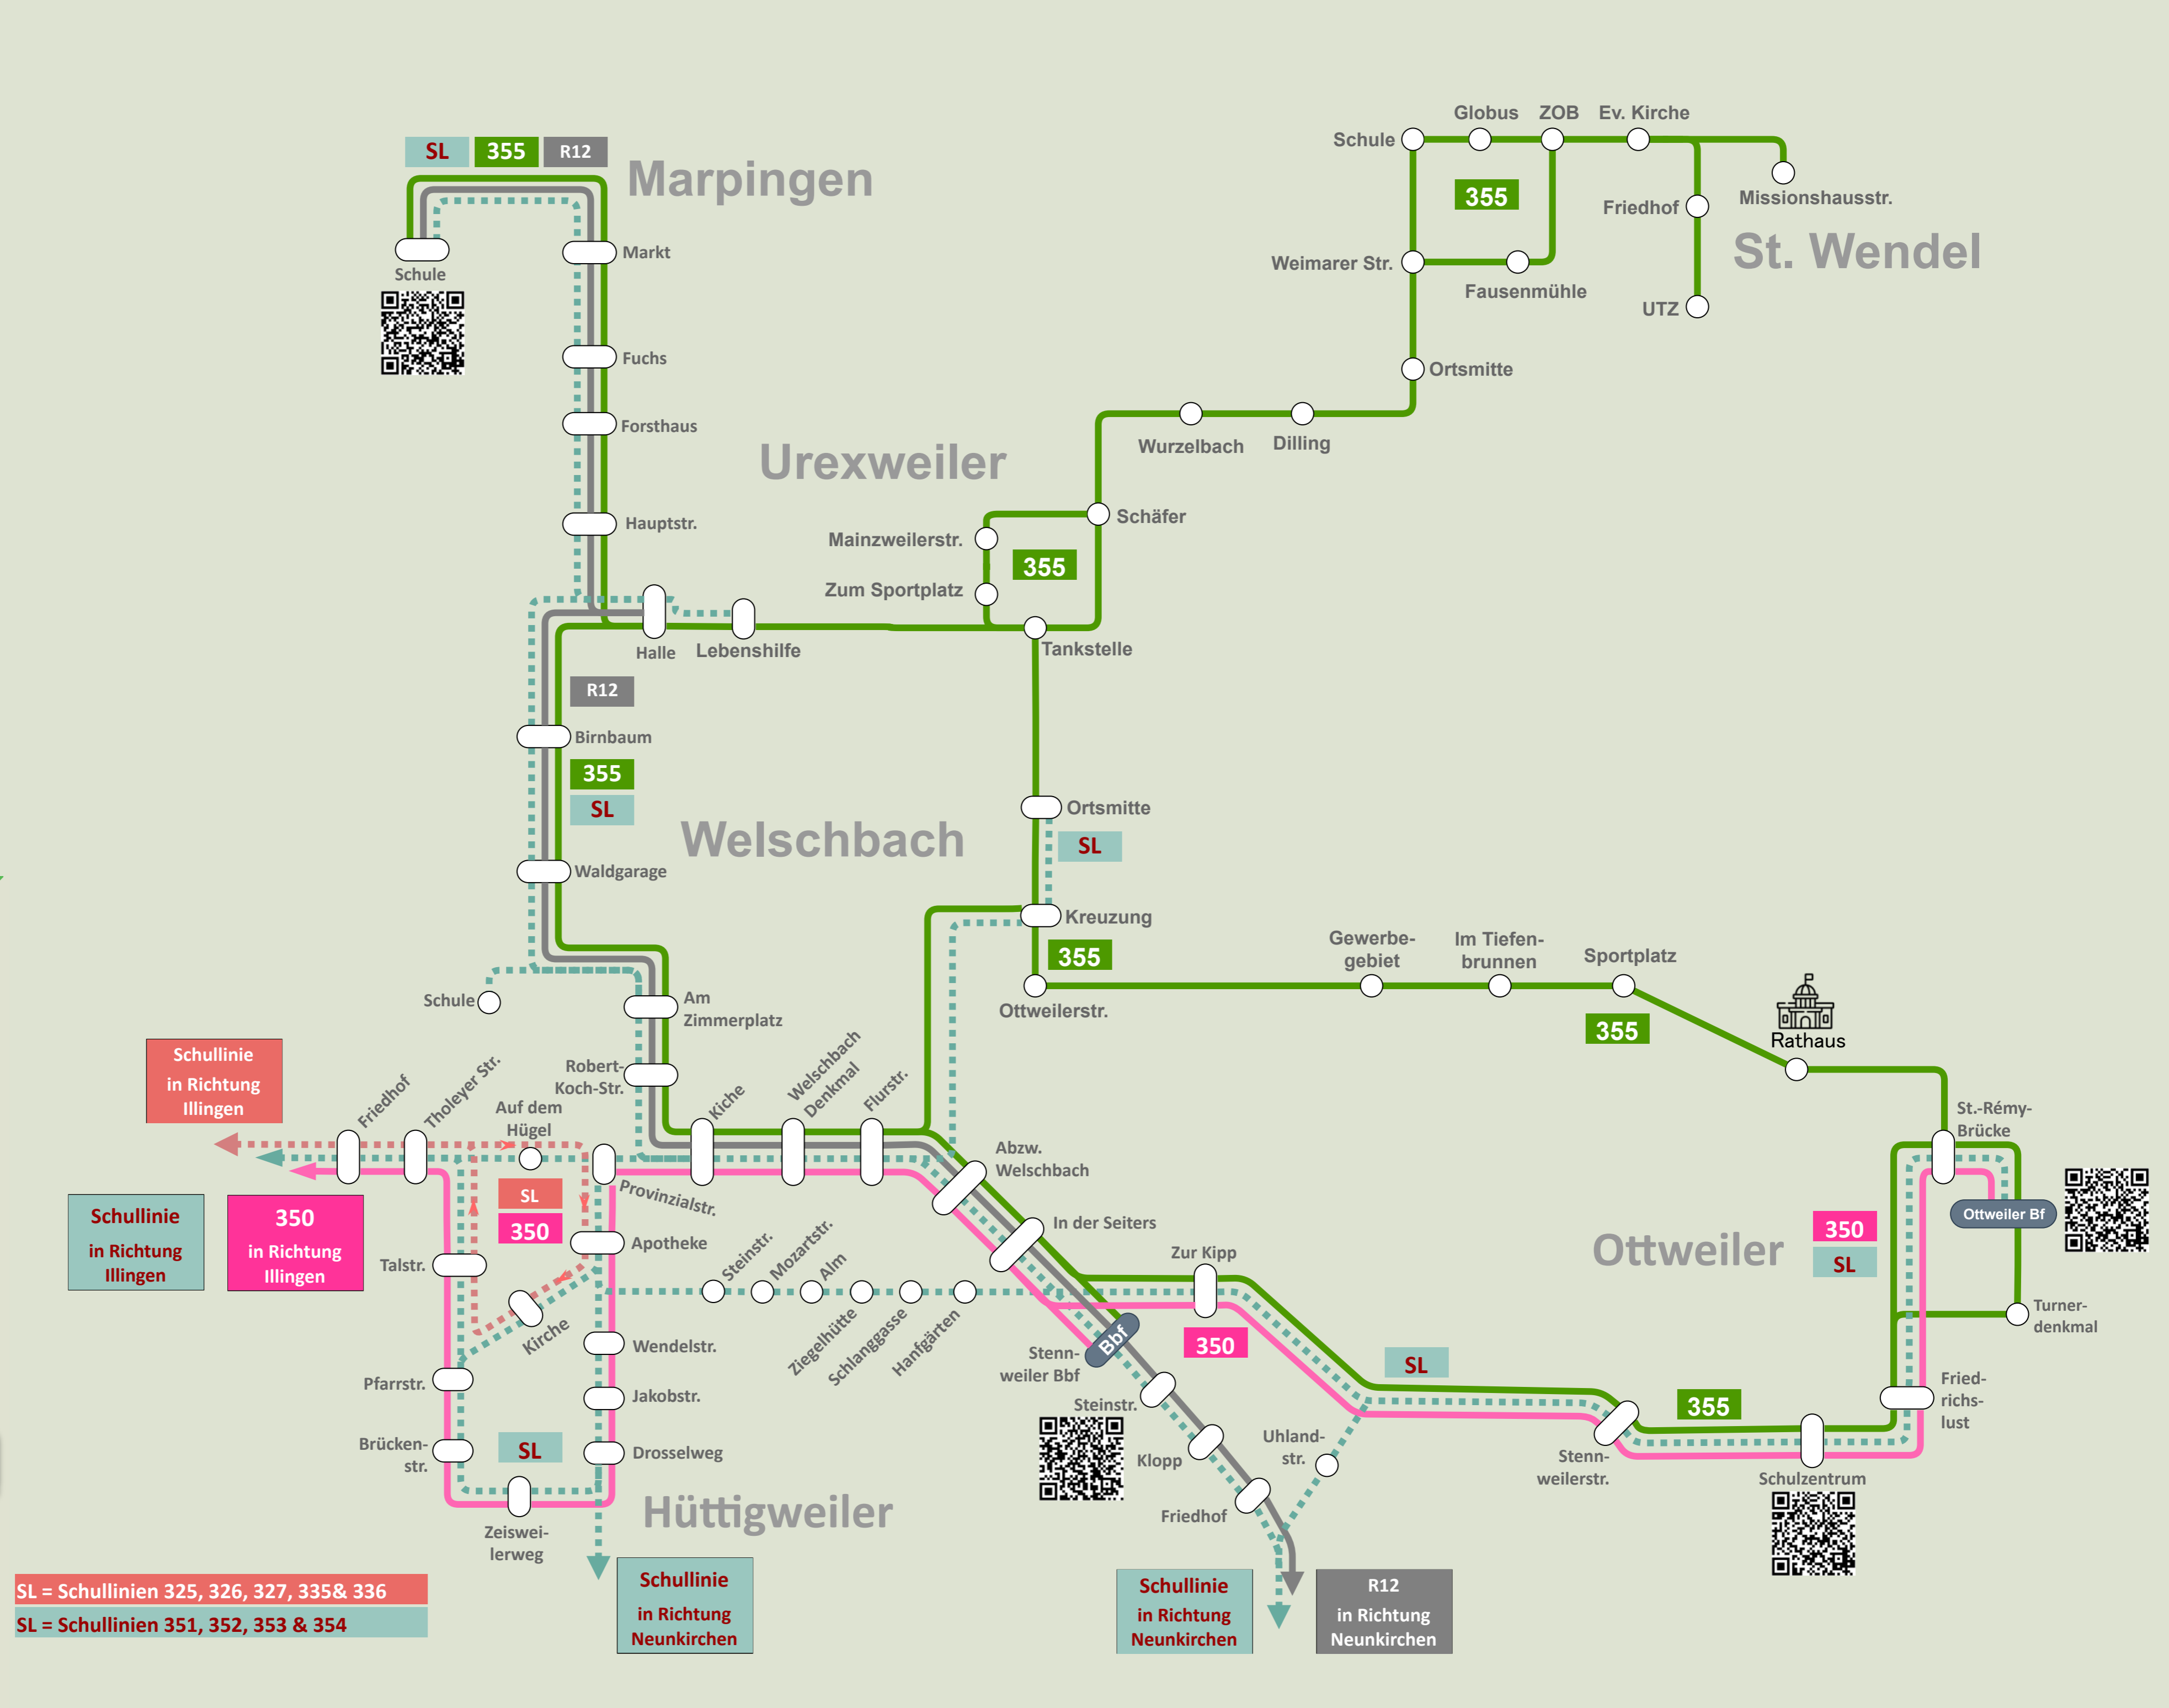

Öffnungszeiten:
 Mo, Di, Mi, Fr: 06:30 - 10:30 Uhr
 & 11:00 - 14:00 Uhr
 Do: 12:00 - 17:00 Uhr

saarVV
 Der Saarländische Verkehrsverbund

Hohenzollernstraße 8
 6633 Völklingen

☎ 06898 / 500 4000
 ☎ 06898 / 909 5420
 @ service@saarvv.de

JETZT TICKET DIREKT IN DER SAARFAHRPLAN-APP KAUFEN!

Mehr Infos unter www.saarVV.de/handyticket

Laden im **App Store** **JETZT BEI Google Play**

NVG
 Neunkircher Verkehrs GmbH

Linie 355

Ottweiler - Stennw. - Mainzw. / Marp. - Urexw. / Oberlinxw. - St. Wendel

SL = Schullinien 325, 326, 327, 335 & 336
SL = Schullinien 351, 352, 353 & 354

Schullinie in Richtung Neunkirchen

Schullinie in Richtung Neunkirchen

R12 in Richtung Neunkirchen