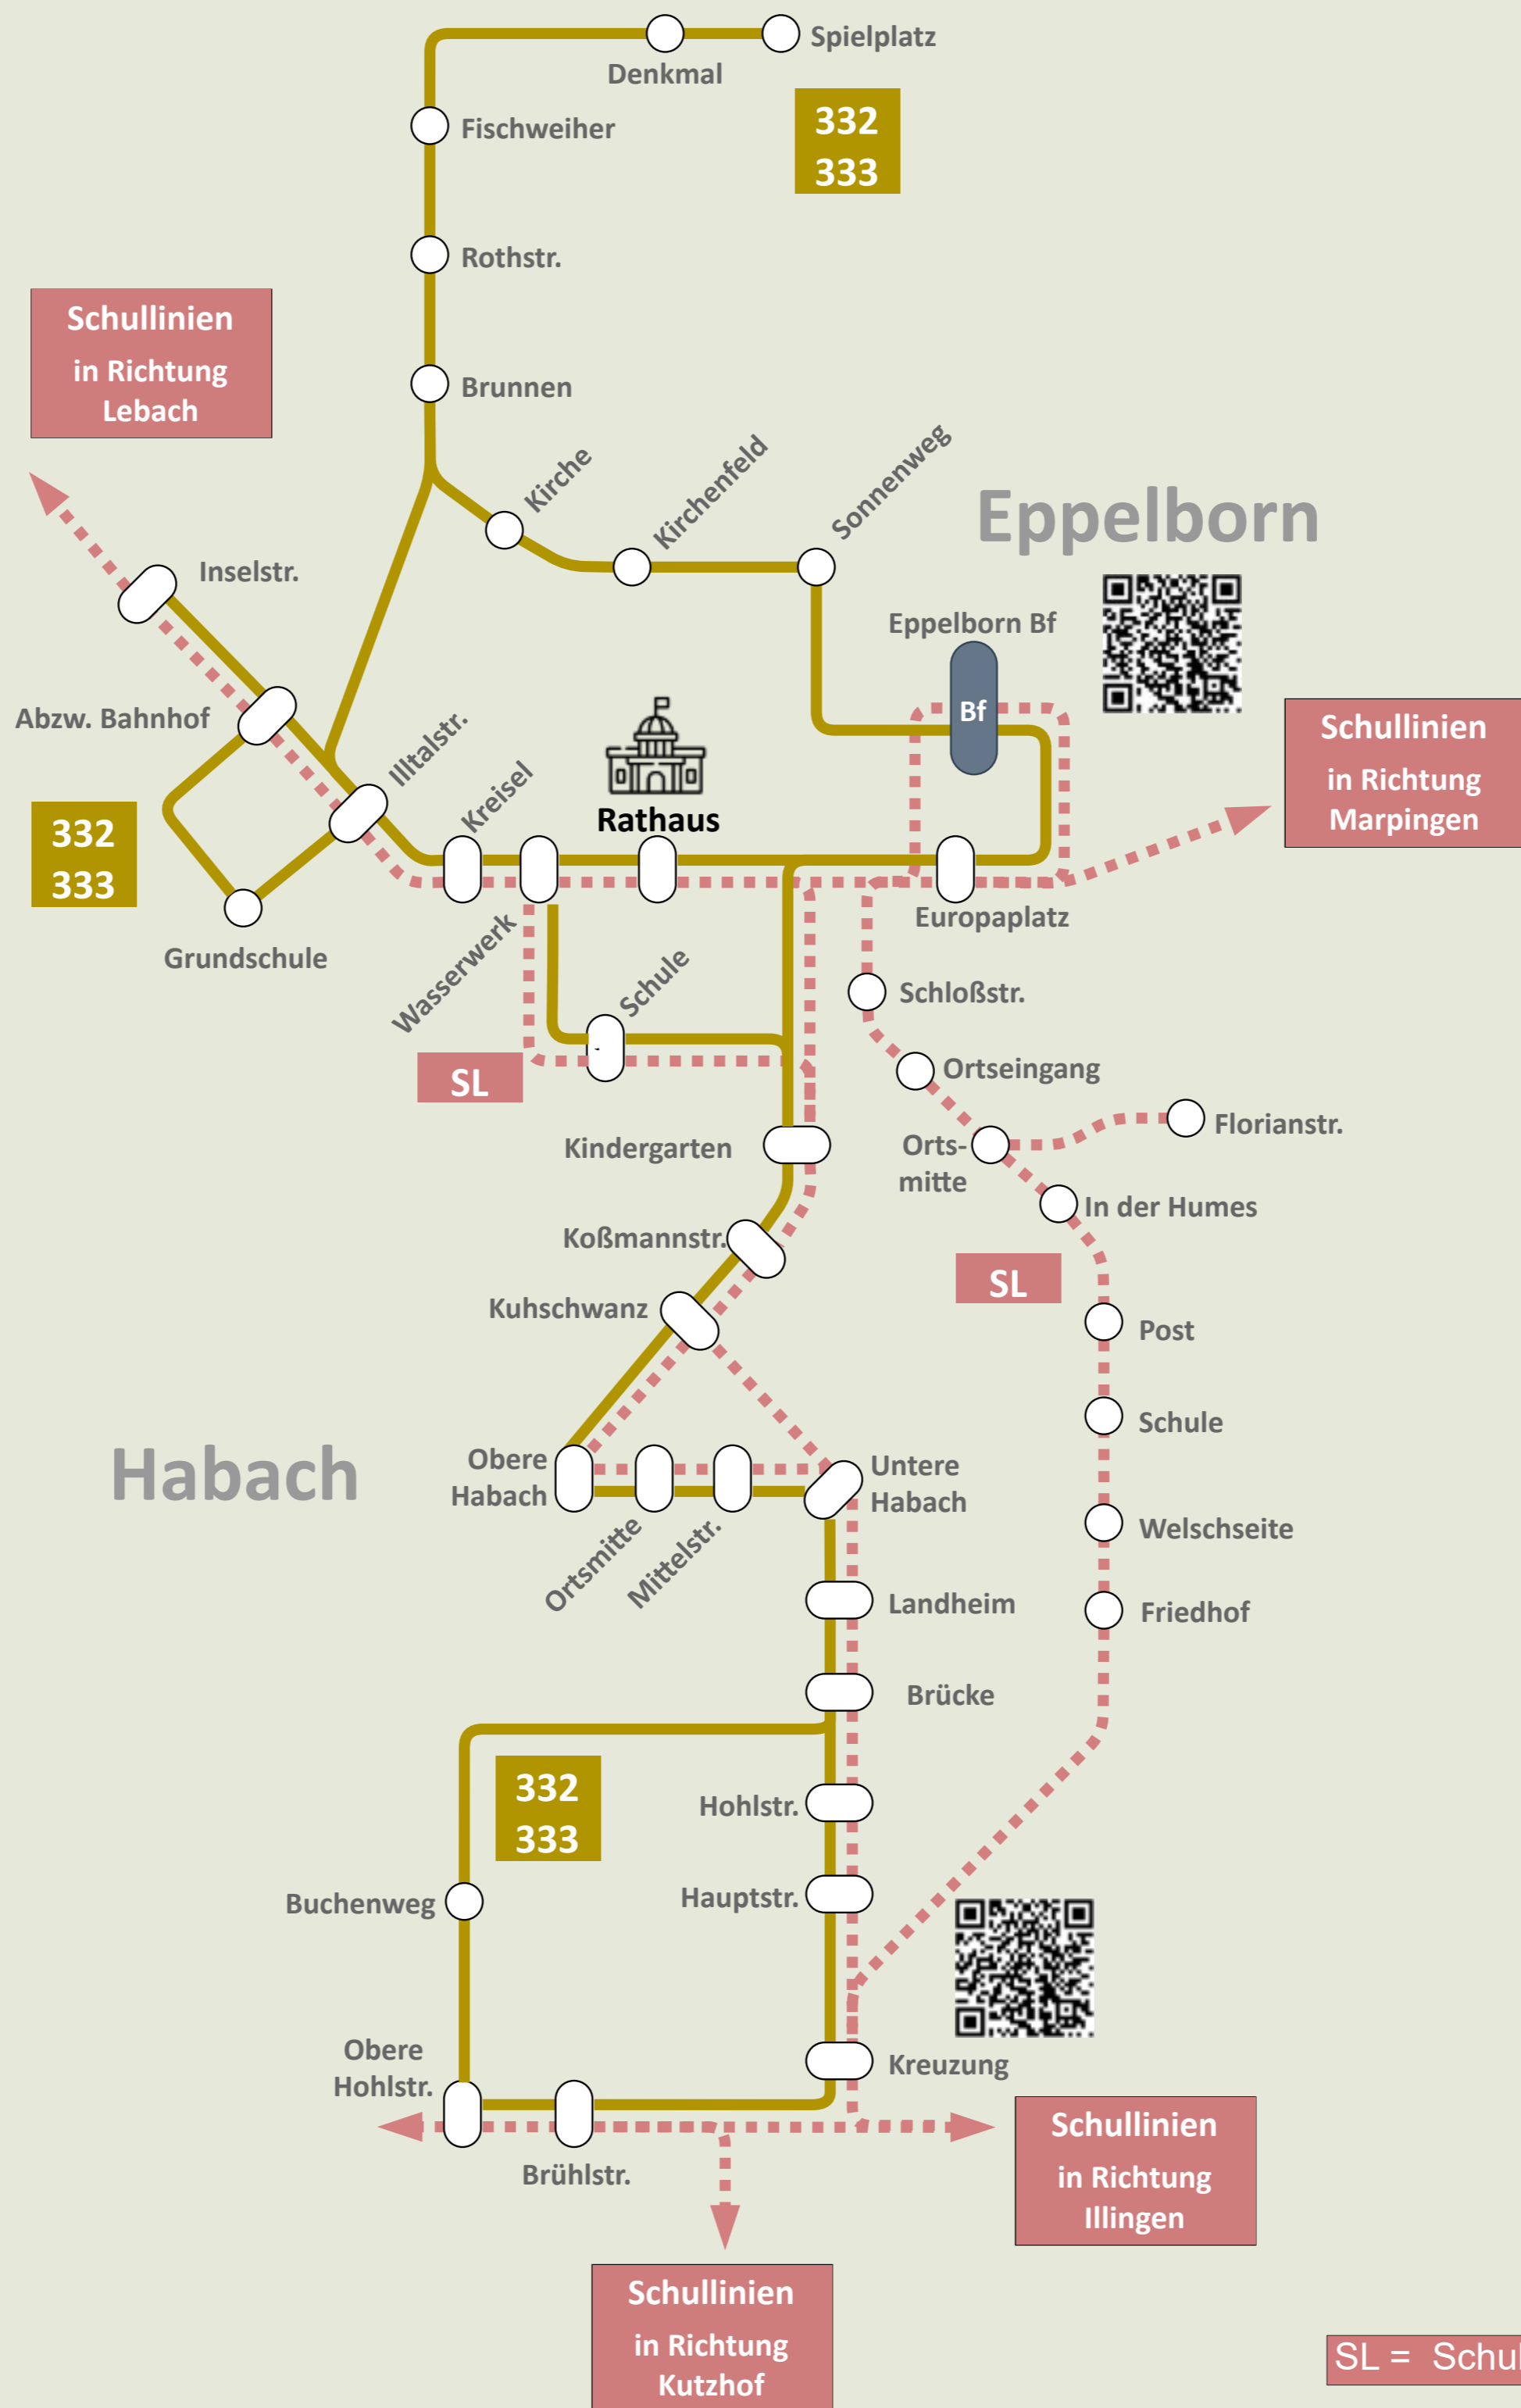

JETZT TICKET DIREKT IN DER SAARFAHRPLAN-APP KAUFEN!

Mehr Infos unter www.saarVV.de/handyticket

Linie 332 & 333

332: Eppelborn - Habach - Wiesbach - Habach - Eppelborn

333: Eppelborn - Calmesw. - Macherb. - Bubach - Eppelborn

gültig ab 14.02.2022

Gültig ab 14.02.2022

Montag bis Freitag

Haltestelle	Bussteig					F	S		F	S		F	S		
Epp Bahnhof	A	7:54	8:54	9:54	10:54	12:00	12:54	13:00	13:56	14:54	15:01	15:54	16:54	17:54	18:54
Epp Europaplatz	A	7:56	8:56	9:56	10:56	12:02	12:56	13:02	13:58	14:56	15:03	15:56	16:56	17:01	17:56
Epp Kindergarten	B	7:57	8:57	9:57	10:57	12:03	12:57	13:03	13:59	14:57	15:04	15:57	16:57	17:02	17:57
Epp Koßmannstr.	B	7:58	8:58	9:58	10:58	12:04	12:58	13:04	14:00	14:58	15:05	15:58	16:58	17:03	17:58
Epp Kuhschwanz	B	7:59	8:59	9:59	10:59	12:05	12:59	13:05	14:01	14:59	15:06	15:59	16:59	17:04	17:59
Hab Obere Habach	B	8:01	9:01	10:01	11:01	12:07	13:01	13:07	14:03	15:01	15:08	16:01	17:01	17:06	18:01
Hab Ortsmitte	B	8:02	9:02	10:02	11:02	12:08	13:02	13:08	14:04	15:02	15:09	16:02	17:02	17:07	18:02
Hab Mittelstraße	B	8:03	9:03	10:03	11:03	12:09	13:03	13:09	14:05	15:03	15:10	16:03	17:03	17:08	18:03
Hab Untere Habach	B	8:03	9:03	10:03	11:03	12:09	13:03	13:09	14:05	15:03	15:10	16:03	17:03	17:08	18:03
Wie Landheim	B	8:04	9:04	10:04	11:04	12:10	13:04	13:10	14:06	15:04	15:11	16:04	17:04	17:09	18:04
Wie Brücke	C	8:05	9:05	10:05	11:05	12:11	13:05	13:11	14:07	15:05	15:12	16:05	17:05	17:10	18:05
Wie Buchenweg	B	8:06	9:06	10:06	11:06	12:12	13:06	13:12	14:08	15:06	15:13	16:06	17:06	17:11	18:06
Wie obere Hohlstr.	B	8:07	9:07	10:07	11:07	12:13	13:07	13:13	14:09	15:07	15:14	16:07	17:07	17:12	18:07
Wie Brühlstraße	B	8:08	9:08	10:08	11:08	12:14	13:08	13:14	14:10	15:08	15:15	16:08	17:08	17:13	18:08
Wie Kreuzung	B	8:10	9:10	10:10	11:10	12:16	13:10	13:16	14:12	15:10	15:17	16:10	17:10	17:15	18:10