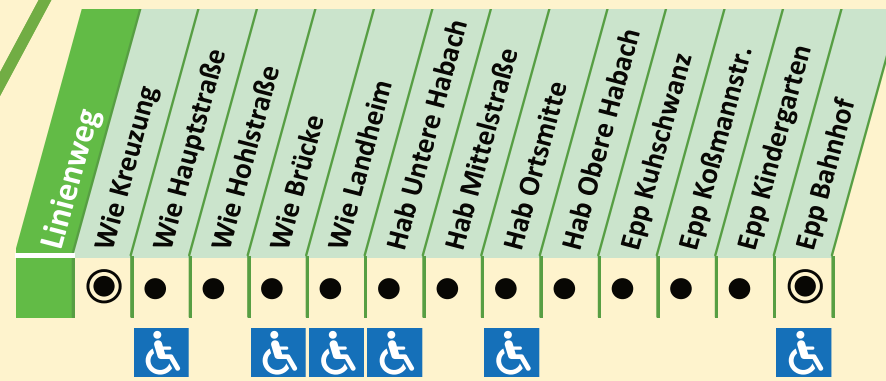

S: nur an Schultagen, F: nur an Ferientagen